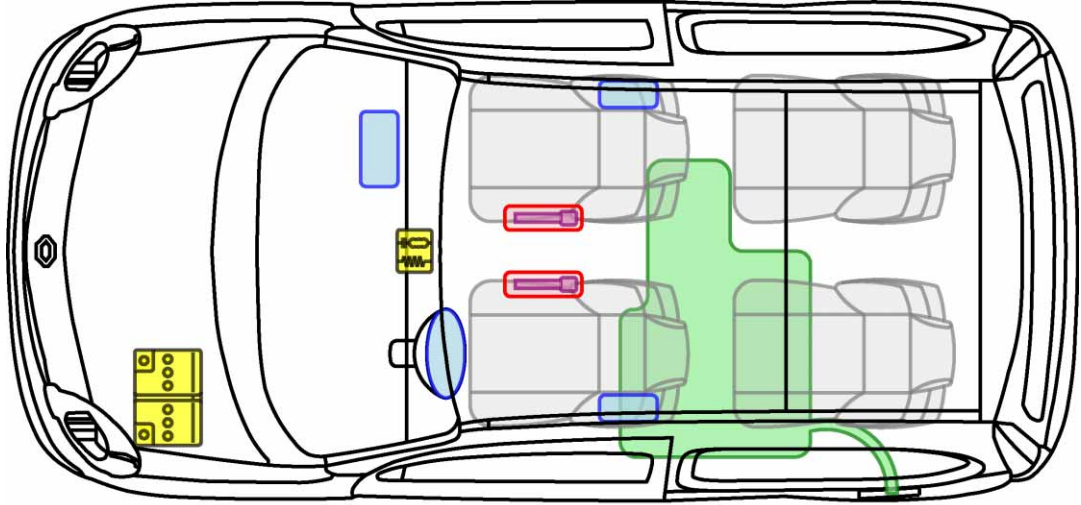

KANGOO I

TYP: FC, FCT, KC, 2003-2007

Legende

	Airbag		Karosserie- verstärkung		Steuergerät
	Gas- generator		Überroll- schutz		Batterie
	Gurt- straffer		Gasdruck- dämpfer		Kraftstoff- tank

Legende

	Airbag		Karosserie- verstärkung		Steuergerät
	Gas- generator		Überroll- schutz		Batterie
	Gurt- straffer		Gasdruck- dämpfer		Kraftstoff- tank

KANGOO II be bop

TYP: W, 2009-

Legende

	Airbag		Karosserie- verstärkung		Steuergerät
	Gas- generator		Überroll- schutz		Batterie
	Gurt- straffer		Gasdruck- dämpfer		Kraftstoff- tank