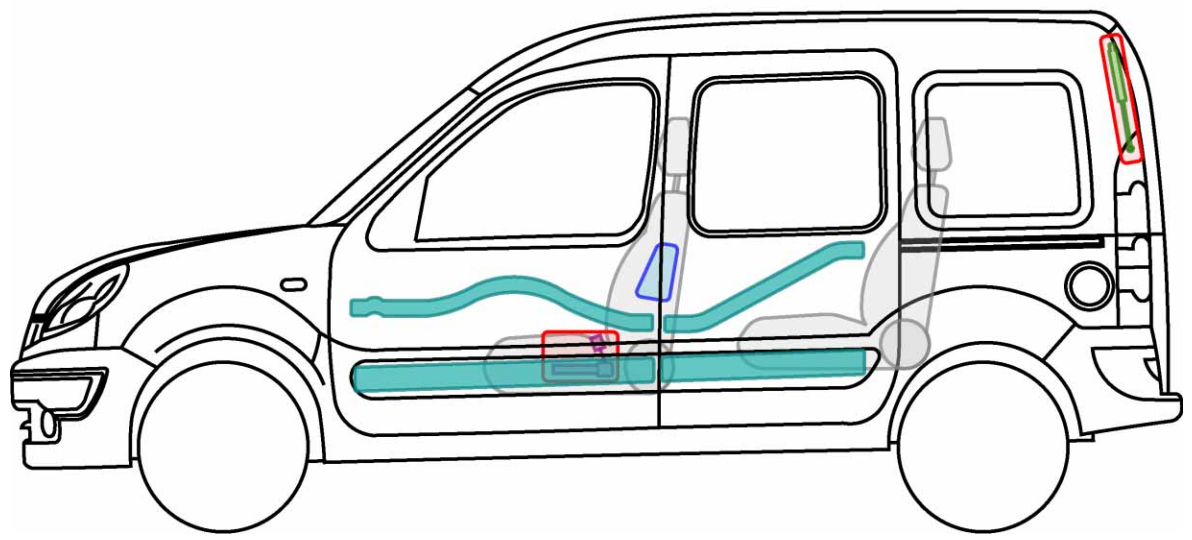

KANGOO I

TYP: FC, FCT, KC, 2003-2007

Legende

	Airbag		Karosserie- verstärkung		Steuergerät
	Gas- generator		Überroll- schutz		Batterie
	Gurt- straffer		Gasdruck- dämpfer		Kraftstoff- tank

Legende

	Airbag		Karosserie- verstärkung		Steuergerät
	Gas- generator		Überroll- schutz		Batterie
	Gurt- straffer		Gasdruck- dämpfer		Kraftstoff- tank

KANGOO II be bop

TYP: W, 2009-

Legende

	Airbag		Karosserie- verstärkung		Steuergerät
	Gas- generator		Überroll- schutz		Batterie
	Gurt- straffer		Gasdruck- dämpfer		Kraftstoff- tank