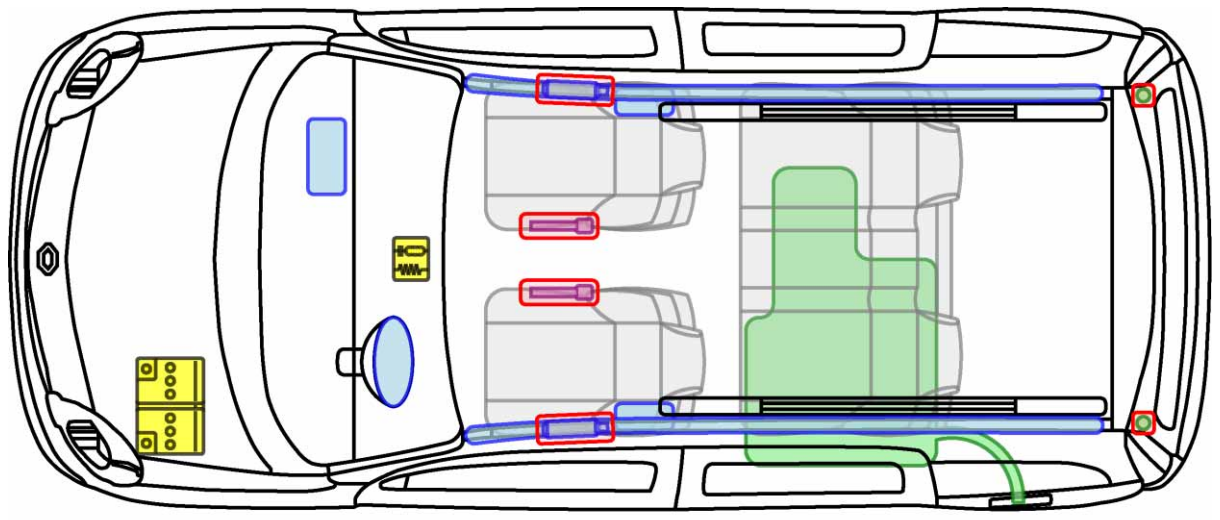

KANGOO I

TYP: FC, FCT, KC, 2003-2007

Legende

	Airbag		Karosserie- verstärkung		Steuergerät
	Gas- generator		Überroll- schutz		Batterie
	Gurt- straffer		Gasdruck- dämpfer		Kraftstoff- tank

Legende

	Airbag		Karosserie- verstärkung		Steuergerät
	Gas- generator		Überroll- schutz		Batterie
	Gurt- straffer		Gasdruck- dämpfer		Kraftstoff- tank

KANGOO II be bop

TYP: W, 2009-

Legende

	Airbag		Karosserie- verstärkung		Steuergerät
	Gas- generator		Überroll- schutz		Batterie
	Gurt- straffer		Gasdruck- dämpfer		Kraftstoff- tank