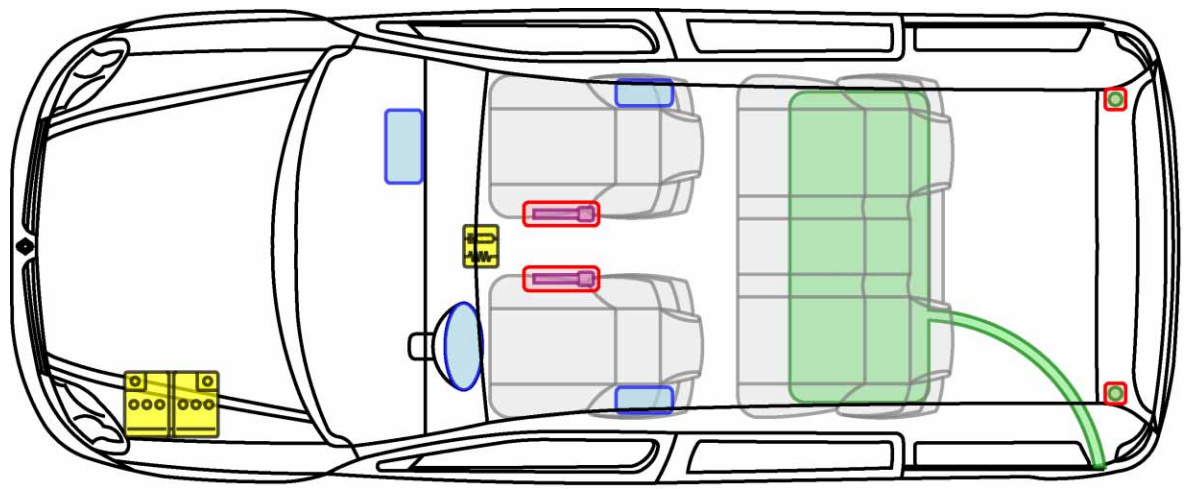

KANGOO I

TYP: FC, FCT, KC, 2003-2007

Legende

	Airbag		Karosserie- verstärkung		Steuergerät
	Gas- generator		Überroll- schutz		Batterie
	Gurt- straffer		Gasdruck- dämpfer		Kraftstoff- tank

Legende

	Airbag		Karosserie- verstärkung		Steuergerät
	Gas- generator		Überroll- schutz		Batterie
	Gurt- straffer		Gasdruck- dämpfer		Kraftstoff- tank

KANGOO II be bop

TYP: W, 2009-

Legende

	Airbag		Karosserie- verstärkung		Steuergerät
	Gas- generator		Überroll- schutz		Batterie
	Gurt- straffer		Gasdruck- dämpfer		Kraftstoff- tank