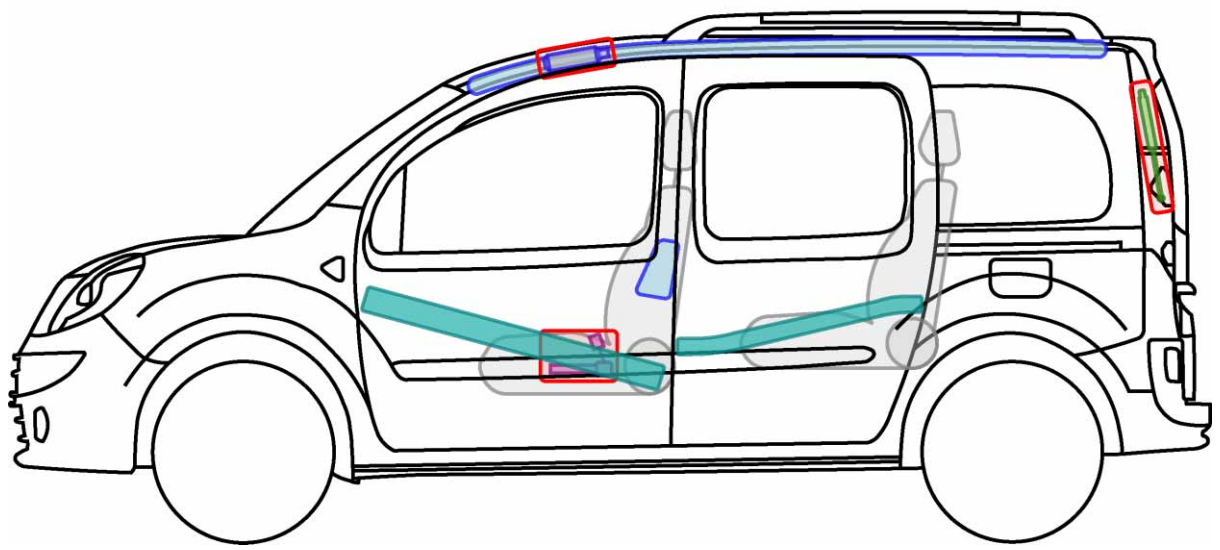

KANGOO I

TYP: FC, FCT, KC, 2003-2007

Legende

	Airbag		Karosserie- verstärkung		Steuergerät
	Gas- generator		Überroll- schutz		Batterie
	Gurt- straffer		Gasdruck- dämpfer		Kraftstoff- tank

Legende

	Airbag		Karosserie- verstärkung		Steuergerät
	Gas- generator		Überroll- schutz		Batterie
	Gurt- straffer		Gasdruck- dämpfer		Kraftstoff- tank

KANGOO II be bop

TYP: W, 2009-

Legende

	Airbag		Karosserie- verstärkung		Steuergerät
	Gas- generator		Überroll- schutz		Batterie
	Gurt- straffer		Gasdruck- dämpfer		Kraftstoff- tank