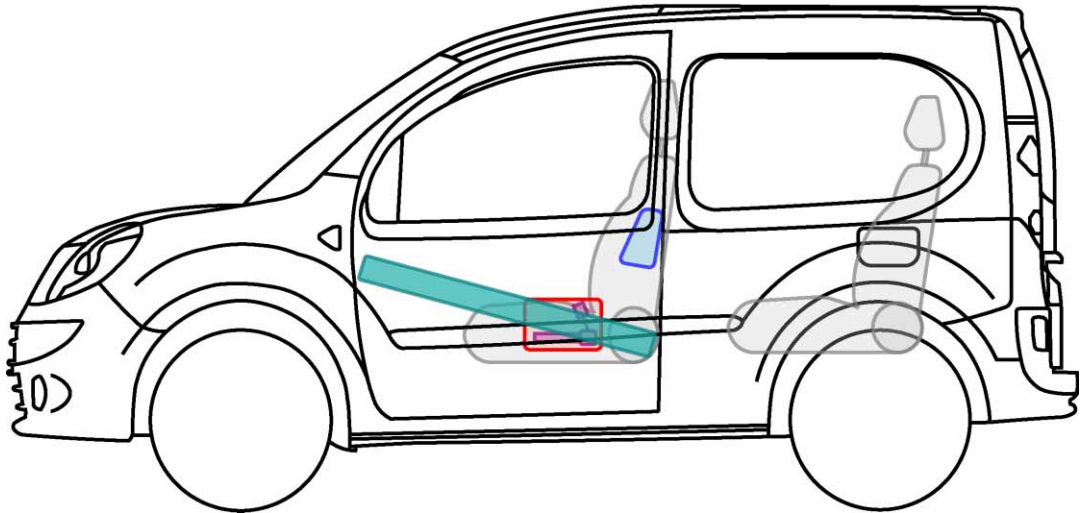

KANGOO I

TYP: FC, FCT, KC, 2003-2007

Legende

	Airbag		Karosserie- verstärkung		Steuergerät
	Gas- generator		Überroll- schutz		Batterie
	Gurt- straffer		Gasdruck- dämpfer		Kraftstoff- tank

Legende

	Airbag		Karosserie- verstärkung		Steuergerät
	Gas- generator		Überroll- schutz		Batterie
	Gurt- straffer		Gasdruck- dämpfer		Kraftstoff- tank

KANGOO II be bop

TYP: W, 2009-

Legende

	Airbag		Karosserie- verstärkung		Steuergerät
	Gas- generator		Überroll- schutz		Batterie
	Gurt- straffer		Gasdruck- dämpfer		Kraftstoff- tank