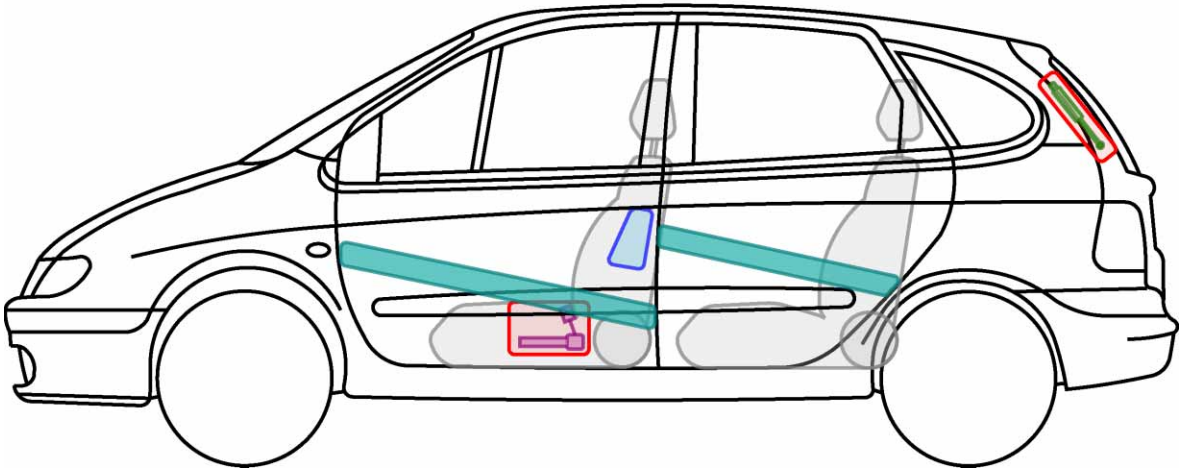

TYP: EA, 1997-2003

Legende

	Airbag		Karosserie-verstärkung		Steuergerät
	Gas-generator		Überroll-schutz		Batterie
	Gurt-straffer		Gasdruck-dämpfer		Kraftstoff-tank

MÉGANE I SCÉNIC

TYP: JA, 1996-1999

Legende