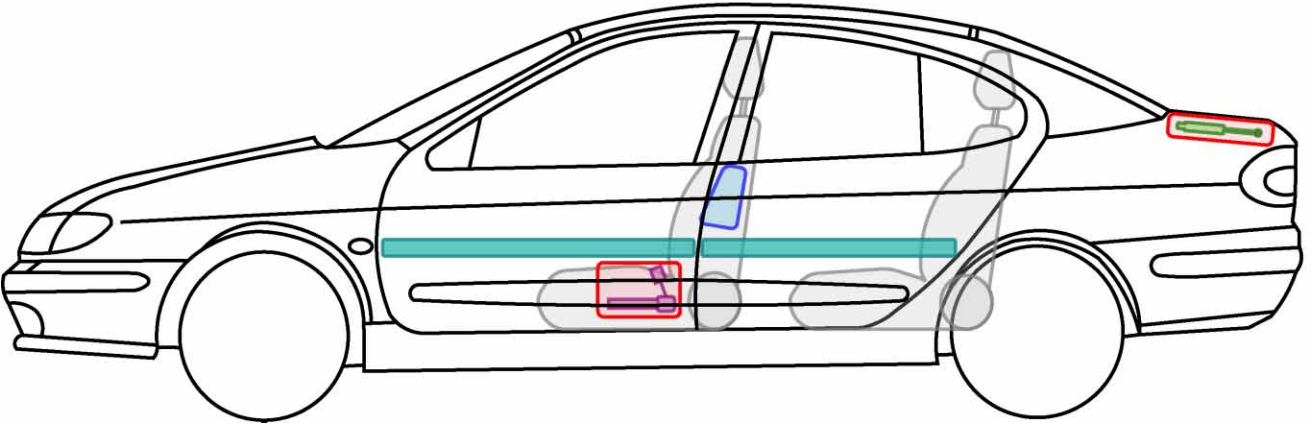

MÉGANE I 4-Türer

TYP: LA, 1996-2003

Legende

	Airbag		Karosserie- verstärkung		Steuergerät
	Gas- generator		Überroll- schutz		Batterie
	Gurt- straffer		Gasdruck- dämpfer		Kraftstoff- tank

MÉGANE I 5-Türer

TYP: BA, 1996-2003

Legende

	Airbag		Karosserie-verstärkung		Steuergerät
	Gas-generator		Überroll-schutz		Batterie
	Gurt-straffer		Gasdruck-dämpfer		Kraftstoff-tank

MÉGANE I GRANDTOUR

TYP: KA, 1999-2003

Legende

	Airbag		Karosserie-verstärkung		Steuergerät
	Gas-generator		Überroll-schutz		Batterie
	Gurt-straffer		Gasdruck-dämpfer		Kraftstoff-tank