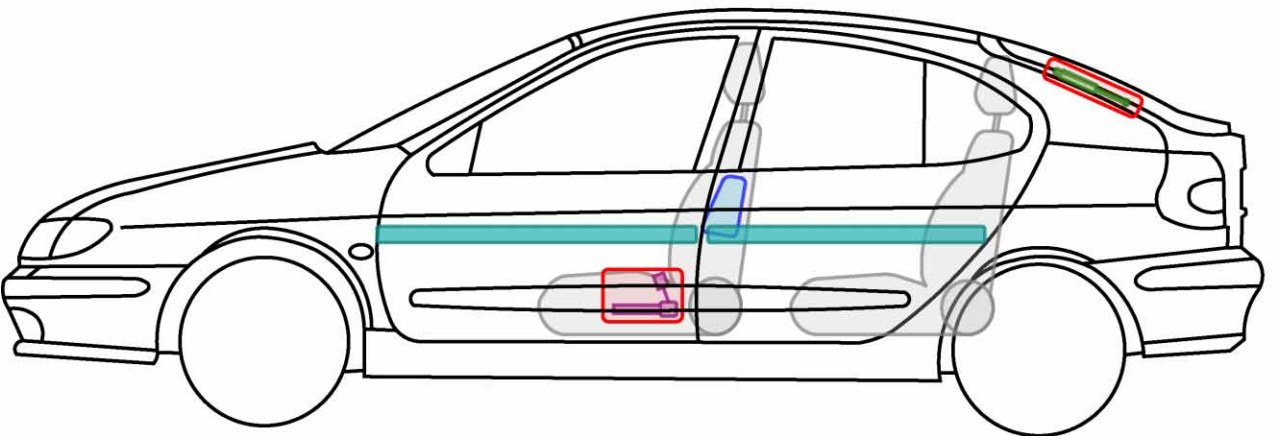

MÉGANE I 4-Türer

TYP: LA, 1996-2003

Legende

	Airbag		Karosserie- verstärkung		Steuergerät
	Gas- generator		Überroll- schutz		Batterie
	Gurt- straffer		Gasdruck- dämpfer		Kraftstoff- tank

MÉGANE I 5-Türer

TYP: BA, 1996-2003

Legende

	Airbag		Karosserie-verstärkung		Steuergerät
	Gas-generator		Überroll-schutz		Batterie
	Gurt-straffer		Gasdruck-dämpfer		Kraftstoff-tank

MÉGANE I GRANDTOUR

TYP: KA, 1999-2003

Legende

	Airbag		Karosserie-verstärkung		Steuergerät
	Gas-generator		Überroll-schutz		Batterie
	Gurt-straffer		Gasdruck-dämpfer		Kraftstoff-tank