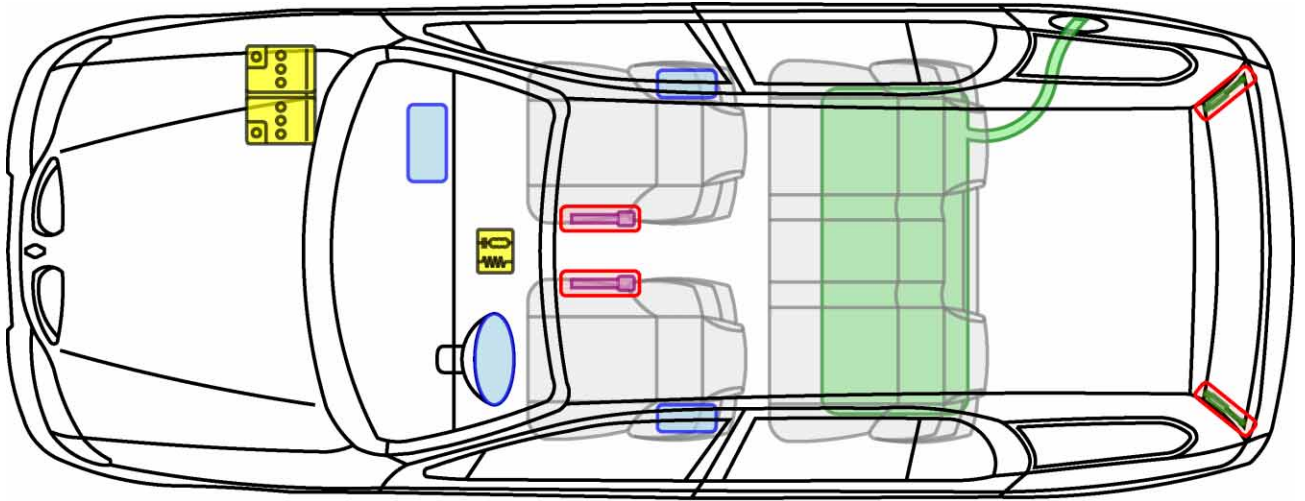

Legende

	Airbag		Karosserie-verstärkung		Steuergerät
	Gas-generator		Überroll-schutz		Batterie
	Gurt-straffer		Gasdruck-dämpfer		Kraftstoff-tank

MÉGANE I GRANDTOUR

TYP: KA, 1999-2003

Legende

	Airbag		Karosserie-verstärkung		Steuergerät
	Gas-generator		Überroll-schutz		Batterie
	Gurt-straffer		Gasdruck-dämpfer		Kraftstoff-tank