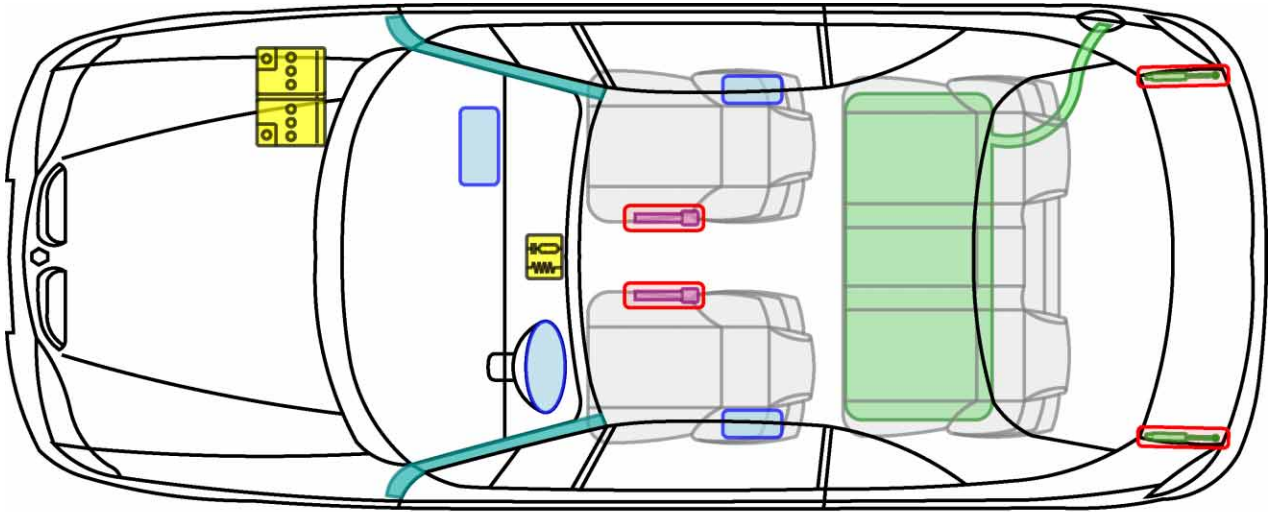

MÉGANE I CABRIOLET

TYP: EA, 1997-2003

Legende

	Airbag		Karosserie-verstärkung		Steuergerät
	Gas-generator		Überroll-schutz		Batterie
	Gurt-straffer		Gasdruck-dämpfer		Kraftstoff-tank