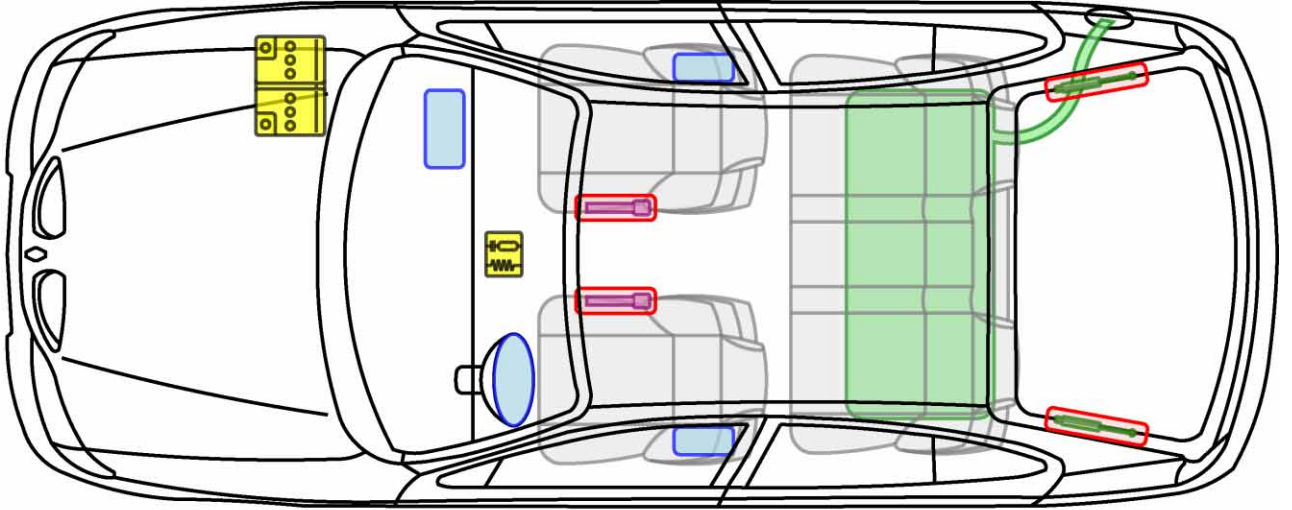

MÉGANE I 4-Türer

TYP: LA, 1996-2003

Legende

	Airbag		Karosserie- verstärkung		Steuergerät
	Gas- generator		Überroll- schutz		Batterie
	Gurt- straffer		Gasdruck- dämpfer		Kraftstoff- tank

MÉGANE I 5-Türer

TYP: BA, 1996-2003

Legende

	Airbag		Karosserie-verstärkung		Steuergerät
	Gas-generator		Überroll-schutz		Batterie
	Gurt-straffer		Gasdruck-dämpfer		Kraftstoff-tank

MÉGANE I GRANDTOUR

TYP: KA, 1999-2003

Legende

	Airbag		Karosserie-verstärkung		Steuergerät
	Gas-generator		Überroll-schutz		Batterie
	Gurt-straffer		Gasdruck-dämpfer		Kraftstoff-tank