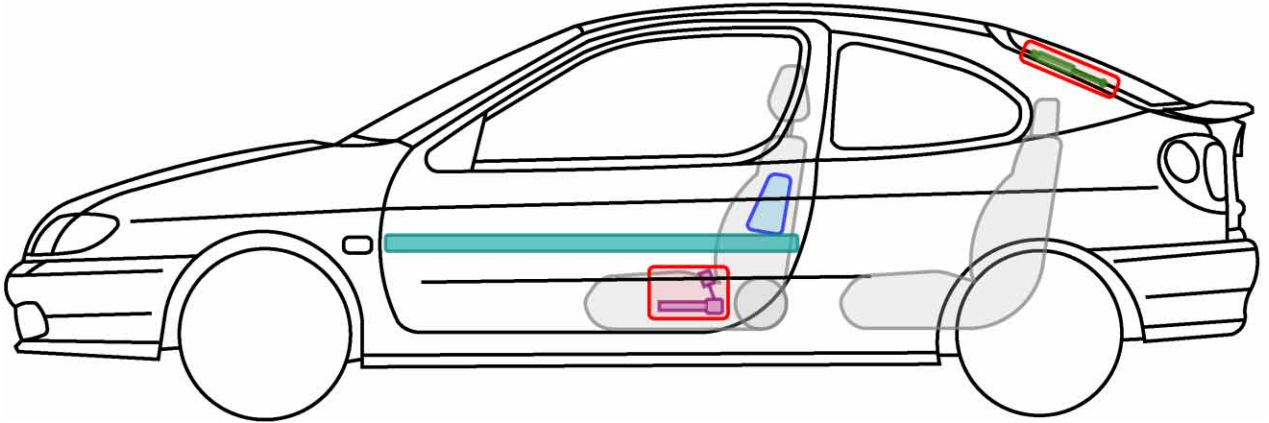

MÉGANE I COUPÉ / COACH

TYP: DA, 1996-2002

Legende

	Airbag		Karosserie- verstärkung		Steuergerät
	Gas- generator		Überroll- schutz		Batterie
	Gurt- straffer		Gasdruck- dämpfer		Kraftstoff- tank