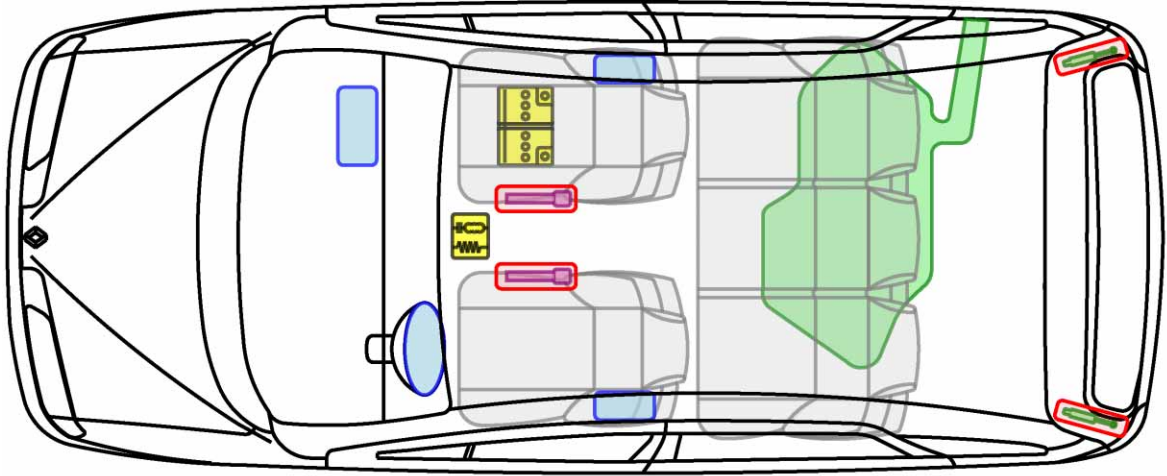

TYP: EA, 1997-2003

Legende

	Airbag		Karosserie-verstärkung		Steuergerät
	Gas-generator		Überroll-schutz		Batterie
	Gurt-straffer		Gasdruck-dämpfer		Kraftstoff-tank

MÉGANE I SCÉNIC

TYP: JA, 1996-1999

Legende