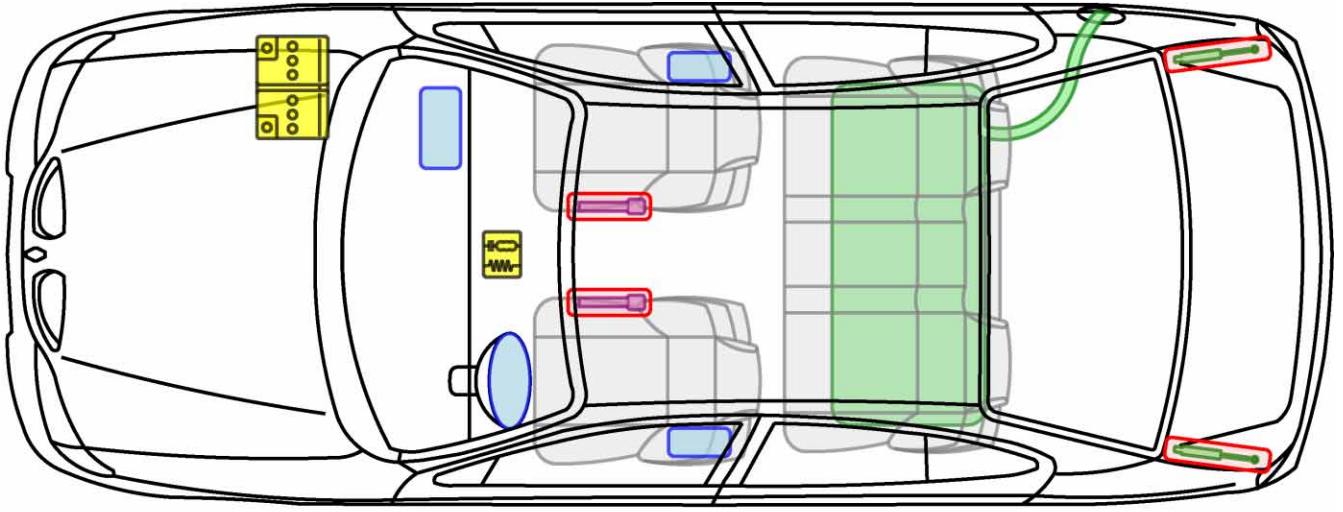

MÉGANE I 4-Türer

TYP: LA, 1996-2003

Legende

	Airbag		Karosserie- verstärkung		Steuergerät
	Gas- generator		Überroll- schutz		Batterie
	Gurt- straffer		Gasdruck- dämpfer		Kraftstoff- tank

MÉGANE I 5-Türer

TYP: BA, 1996-2003

Legende

	Airbag		Karosserie-verstärkung		Steuergerät
	Gas-generator		Überroll-schutz		Batterie
	Gurt-straffer		Gasdruck-dämpfer		Kraftstoff-tank

MÉGANE I GRANDTOUR

TYP: KA, 1999-2003

Legende

	Airbag		Karosserie-verstärkung		Steuergerät
	Gas-generator		Überroll-schutz		Batterie
	Gurt-straffer		Gasdruck-dämpfer		Kraftstoff-tank