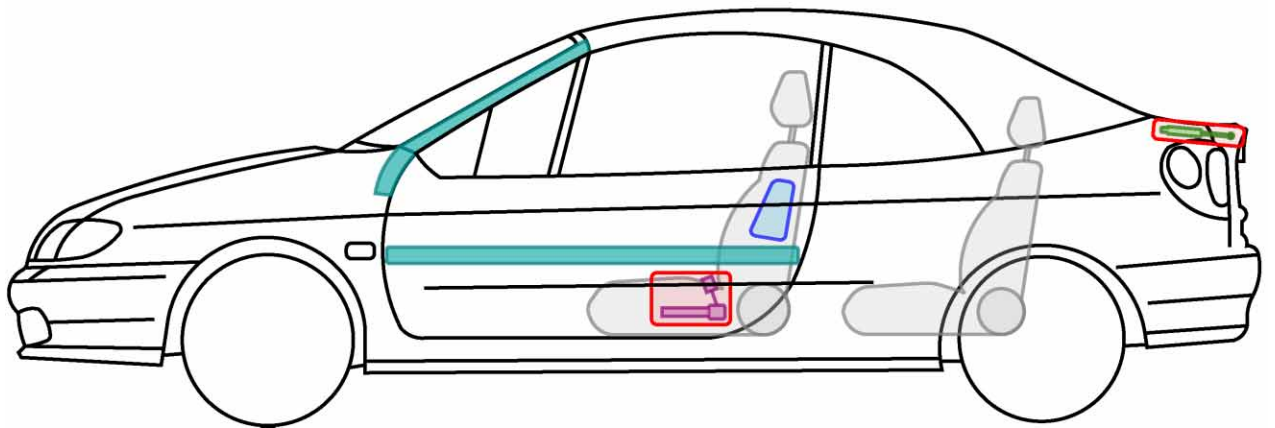

MÉGANE I CABRIOLET

TYP: EA, 1997-2003

Legende

	Airbag		Karosserie-verstärkung		Steuergerät
	Gas-generator		Überroll-schutz		Batterie
	Gurt-straffer		Gasdruck-dämpfer		Kraftstoff-tank