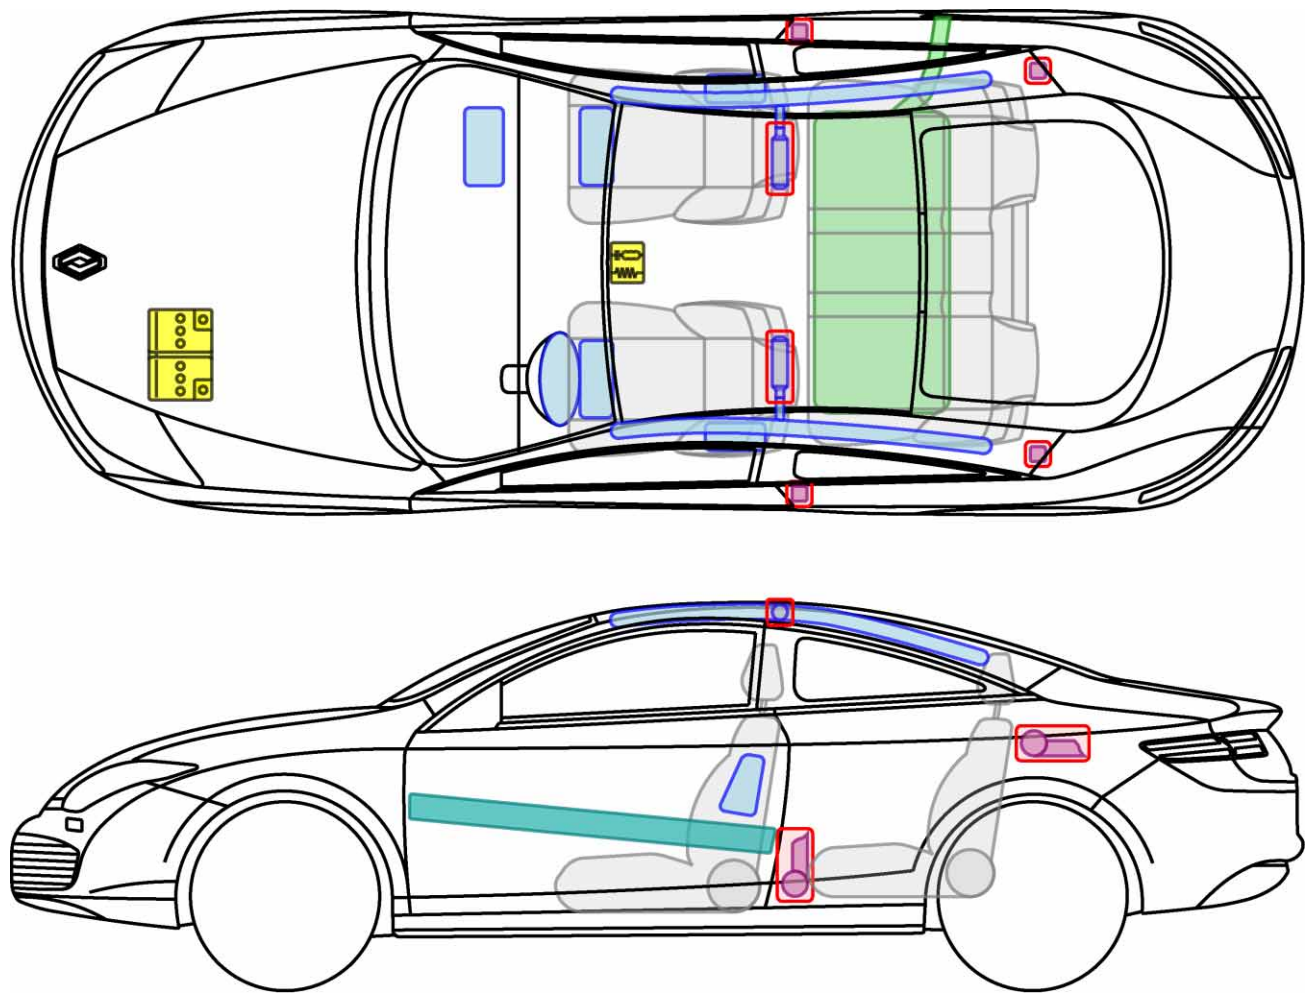

LAGUNA III

TYP: T, 2009-

Legende

	Airbag		Karosserie- verstärkung		Steuergerät
	Gas- generator		Überroll- schutz		Batterie
	Gurt- straffer		Gasdruck- dämpfer		Kraftstoff- tank

Legende

	Airbag		Karosserie- verstärkung		Steuergerät
	Gas- generator		Überroll- schutz		Batterie
	Gurt- straffer		Gasdruck- dämpfer		Kraftstoff- tank

Legende

	Airbag		Karosserie- verstärkung		Steuergerät
	Gas- generator		Überroll- schutz		Batterie
	Gurt- straffer		Gasdruck- dämpfer		Kraftstoff- tank