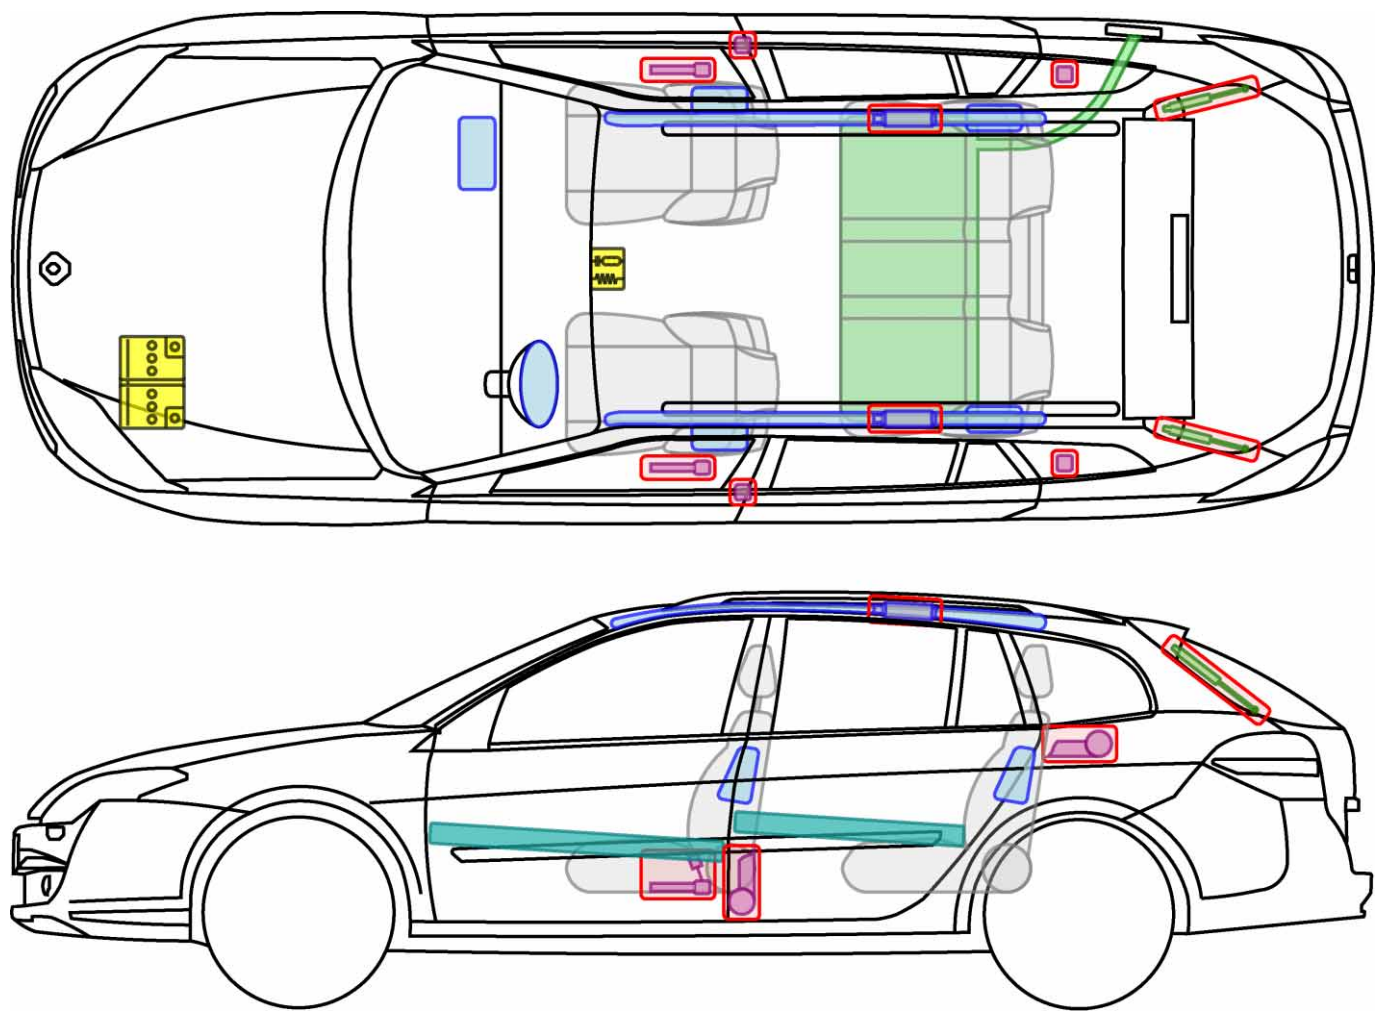

LAGUNA III

TYP: T, 2009-

Legende

	Airbag		Karosserie- verstärkung		Steuergerät
	Gas- generator		Überroll- schutz		Batterie
	Gurt- straffer		Gasdruck- dämpfer		Kraftstoff- tank

Legende

	Airbag		Karosserie- verstärkung		Steuergerät
	Gas- generator		Überroll- schutz		Batterie
	Gurt- straffer		Gasdruck- dämpfer		Kraftstoff- tank

Legende

	Airbag		Karosserie- verstärkung		Steuergerät
	Gas- generator		Überroll- schutz		Batterie
	Gurt- straffer		Gasdruck- dämpfer		Kraftstoff- tank