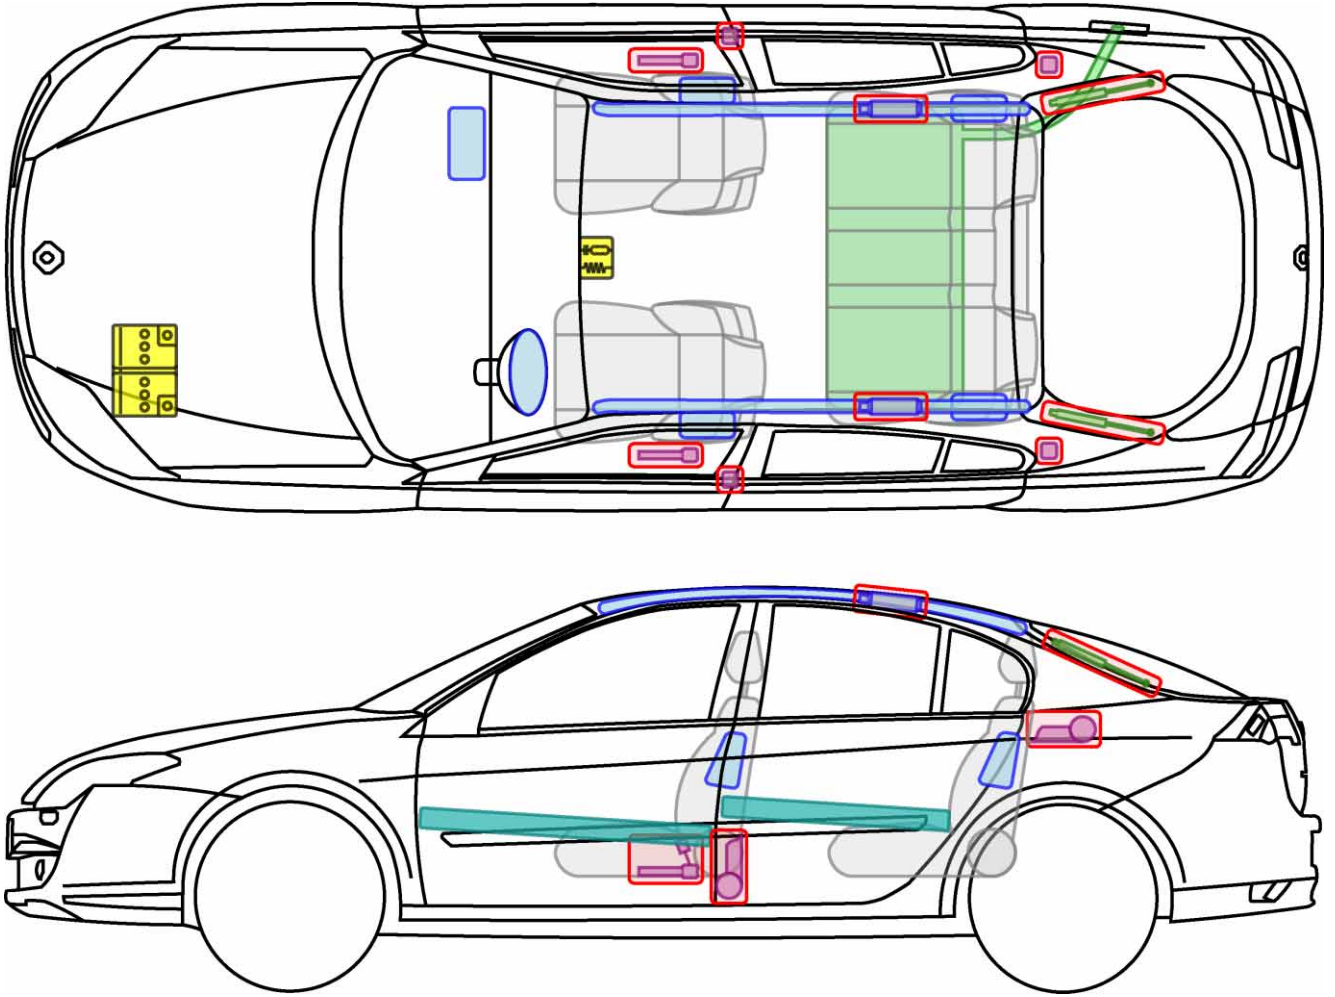

LAGUNA III

TYP: T, 2009-

Legende

	Airbag		Karosserie- verstärkung		Steuergerät
	Gas- generator		Überroll- schutz		Batterie
	Gurt- straffer		Gasdruck- dämpfer		Kraftstoff- tank

Legende

	Airbag		Karosserie- verstärkung		Steuergerät
	Gas- generator		Überroll- schutz		Batterie
	Gurt- straffer		Gasdruck- dämpfer		Kraftstoff- tank

Legende

	Airbag		Karosserie- verstärkung		Steuergerät
	Gas- generator		Überroll- schutz		Batterie
	Gurt- straffer		Gasdruck- dämpfer		Kraftstoff- tank