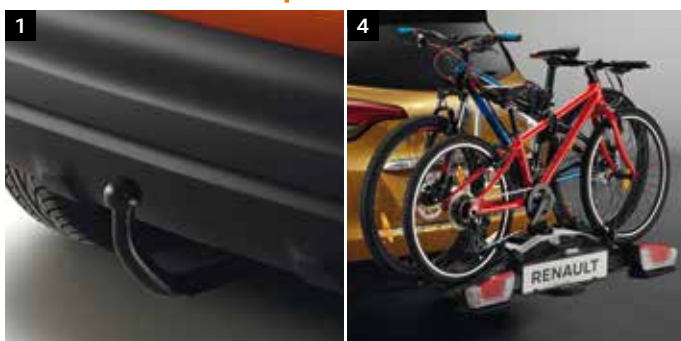

1. Traverse abnehmbare Anhängerkupplung

Teilenummer: 82 01 358 841

oder

Traverse Schwanenhals Anhängerkupplung

Teilenummer: 82 01 358 832

2. Montagesatz

- für abnehmbare Anhängerkupplung, Teilenummer: 82 01 358 839
- für Schwanenhals Anhängerkupplung, Teilenummer: 82 01 358 836