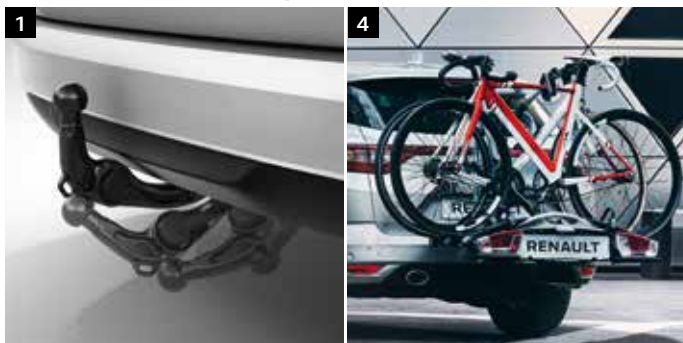

STATT 166,00
NUR **€ 133,00***

Paket Reise

- 1. EasyFlex Kofferraumschutz**, Limousine, Teilenummer: 82 01 619 650
Grandtour, Teilenummer: 82 01 627 987
- 2. Trenngitter**, Limousine, Teilenummer: 82 01 612 806
Grandtour, Teilenummer: 82 01 612 808

STATT 504,00
NUR **€ 420,00***

Paket Transport 1

- 1. Einklappbare Anhängerkupplung**
Limousine, Teilenummer: 82 01 591 076
Grandtour, Teilenummer: 82 01 630 479

oder
Traverse für Schwanenhals Anhängerkupplung