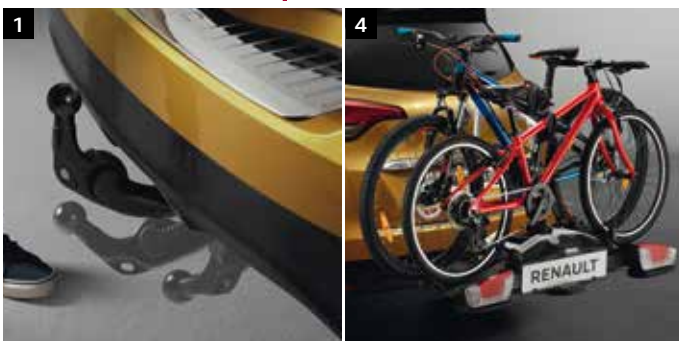

1. EasyFlex Kofferraumschutz

Scénic, Teilenummer: 82 01 643 350

Grand Scénic, Teilenummer: 82 01 643 355

2. Trenngitter

Scénic, Teilenummer: 82 01 612 818

Grand Scénic, Teilenummer: 82 01 612 819

STATT
492,00
NUR € 410,00*

Paket Transport 1

1. Einklappbare Anhängerkupplung, Teilenummer: 82 01 630 469 oder Schwanenhals Anhängerkupplung, Teilenummer: 82 01 630 506

2. Kabelsatz (13-polig)

- für einklappbare Anhängerkupplung, Teilenummer: 82 01 645 511
- für Schwanenhals Anhängerkupplung, Teilenummer: 82 01 645 512