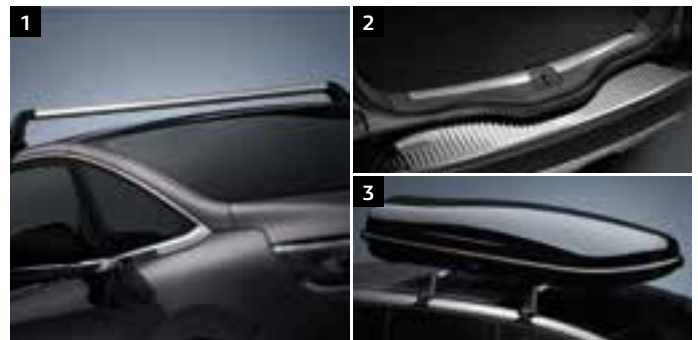

Paket Transport 2

1. **1. Aluminium Dachträger QuickFix**
   Teilenummer: 82 01 492 842
2. **2. Ladekantenschutz**
   • Fahrzeuge mit AHK, Teilenummer: 82 01 440 136
   • Fahrzeuge ohne AHK, Teilenummer: 82 01 440 135
3. **3. Dachbox 480 Liter****
   Teilenummer: 77 11 575 525

STATT
974,00
NUR **€ 806,00***

* Preise inkl. Montage und USt. exklusive Kleinteileentsorgung und Hilfsmaterial, – 20% auf Material, Angebot gültig von 01.07.2017 bis auf Widerruf.

Nicht mit anderen Aktionen kumulierbar. Abbildungen sind Symbolfotos. Satz- und Druckfehler vorbehalten. REH5213

** Unterschiedliche Größen/Varianten möglich. Für Details wenden Sie sich bitte an Ihren Renault Händler.

*** Nicht möglich für Fahrzeuge mit Handsfree-Funktion bei Heckklappe.