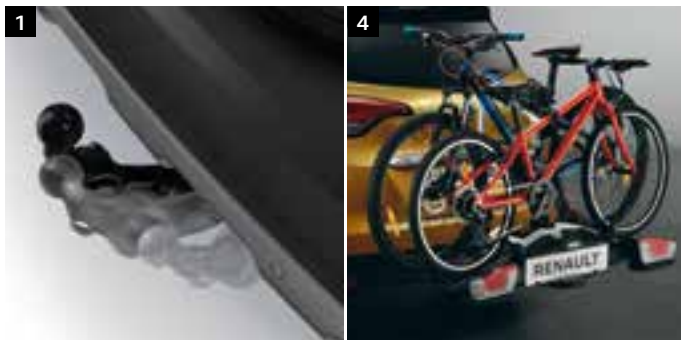

Paket Transport 1***

1. **1. Einklappbare Anhängerkupplung**, Teilenummer: 82 01 428 452
   oder
   Montagesatz Schwanenhals AHK, Teilenummer: 82 01 428 480
2. **2. Traverse**
   • einklappbare Anhängerkupplung, Teilenummer: 82 01 584 108
   • für Schwanenhals AHK, Teilenummer: 82 01 428 485
3. **3. Kabelsatz (13-polig)**
   • für einklappbare AHK,
   Teilenummer: 82 01 645 041
   • für Schwanenhals AHK,
   Teilenummer: 82 01 495 137
4. **4. Thule Coach 274****
   Teilenummer: 77 11 780 884

STATT
1.938,00
NUR **€ 1.646,00***
Mit einklappbarer Anhängerkupplung

STATT
1.550,00
NUR **€ 1.330,00***
Mit Schwanenhals Anhängerkupplung