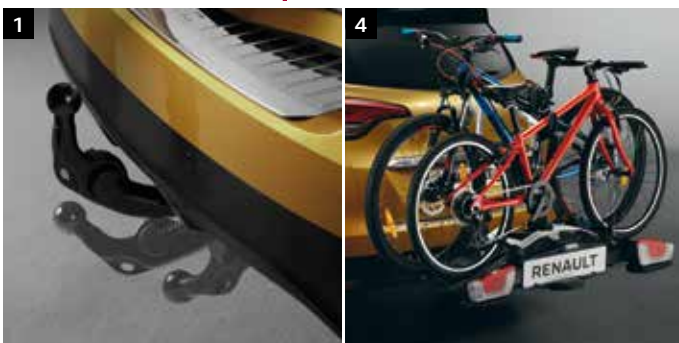

1. EasyFlex Kofferraumschutz

Scénic, Teilenummer: 82 01 643 350

Grand Scénic, Teilenummer: 82 01 643 355

2. Trenngitter

Scénic, Teilenummer: 82 01 612 818

Grand Scénic, Teilenummer: 82 01 612 819

STATT 483,00
NUR € 403,00*

Paket Transport 1

1. Einklappbare Anhängerkupplung, Teilenummer: 82 01 630 469 oder Schwanenhals Anhängerkupplung, Teilenummer: 82 01 630 506

2. Kabelsatz (13-polig)

- für einklappbare Anhängerkupplung, Teilenummer: 82 01 645 511
- für Schwanenhals Anhängerkupplung, Teilenummer: 82 01 645 512