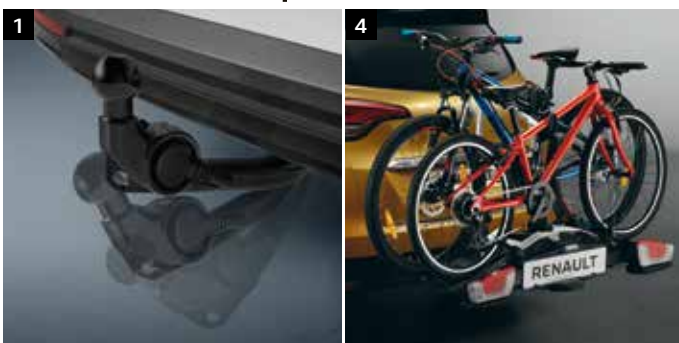

- 1. Einklappbare Anhängerkupplung**
Limousine, Teilenummer: 82 01 535 051
Grandtour, Teilenummer: 82 01 604 301
oder **Schwanenhals Anhängerkupplung**
Limousine & Grandtour, Teilenummer: 82 01 535 045
- 2. Kabelsatz 13-polig**